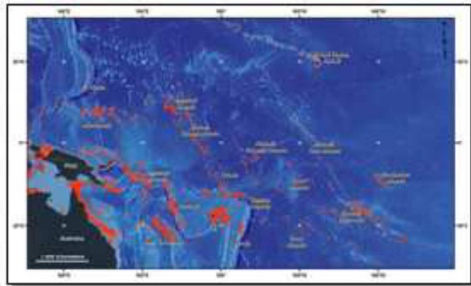

Contents

Appendix A: Coral reef connectivity simulation tool 2

Appendix B: New moon and larval release dates 3

Appendix A: Coral reef connectivity simulation tool

Coral reef ID and % cover maps

Ocean currents data

Larval density time series rasters

Original research by Eric A. Trembl

Appendix B: New moon and larval release dates

2008

New Moon	PLD -10 days	PLD -20 days	PLD -30 days	PLD -40 days	PLD -50 days
08/01/2008	29/12/2007	19/12/2007	09/12/2007	29/11/2007	19/11/2007
07/02/2008	28/01/2008	18/01/2008	08/01/2008	29/12/2007	19/12/2007
07/03/2008	26/02/2008	16/02/2008	06/02/2008	27/01/2008	17/01/2008
06/04/2008	27/03/2008	17/03/2008	07/03/2008	26/02/2008	16/02/2008
05/05/2008	25/04/2008	15/04/2008	05/04/2008	26/03/2008	16/03/2008
03/06/2008	24/05/2008	14/05/2008	04/05/2008	24/04/2008	14/04/2008
03/07/2008	23/06/2008	13/06/2008	03/06/2008	24/05/2008	14/05/2008
01/08/2008	22/07/2008	12/07/2008	02/07/2008	22/06/2008	12/06/2008
30/08/2008	20/08/2008	10/08/2008	31/07/2008	21/07/2008	11/07/2008
29/09/2008	19/09/2008	09/09/2008	30/08/2008	20/08/2008	10/08/2008
28/10/2008	18/10/2008	08/10/2008	28/09/2008	18/09/2008	08/09/2008
27/11/2008	17/11/2008	07/11/2008	28/10/2008	18/10/2008	08/10/2008
27/12/2008	17/12/2008	07/12/2008	27/11/2008	17/11/2008	07/11/2008