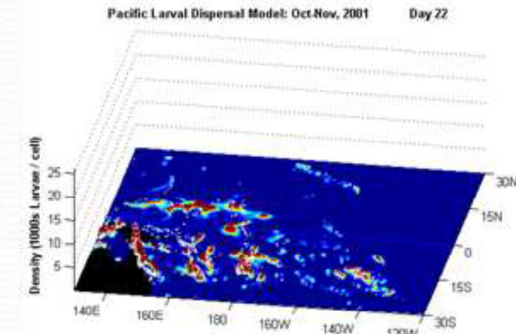

Contents

Appendix A: Coral reef connectivity simulation tool 2

Appendix B: New moon and larval release dates 3

Appendix A: Coral reef connectivity simulation tool

Coral reef ID and % cover maps

Ocean currents data

Larval density time series rasters

Original research by Eric A. Trembl

Appendix B: New moon and larval release dates

2008

New Moon	PLD -10 days	PLD -20 days	PLD -30 days	PLD -40 days	PLD -50 days
08/01/2008	29/12/2007	19/12/2007	09/12/2007	29/11/2007	19/11/2007
07/02/2008	28/01/2008	18/01/2008	08/01/2008	29/12/2007	19/12/2007
07/03/2008	26/02/2008	16/02/2008	06/02/2008	27/01/2008	17/01/2008
06/04/2008	27/03/2008	17/03/2008	07/03/2008	26/02/2008	16/02/2008
05/05/2008	25/04/2008	15/04/2008	05/04/2008	26/03/2008	16/03/2008
03/06/2008	24/05/2008	14/05/2008	04/05/2008	24/04/2008	14/04/2008
03/07/2008	23/06/2008	13/06/2008	03/06/2008	24/05/2008	14/05/2008
01/08/2008	22/07/2008	12/07/2008	02/07/2008	22/06/2008	12/06/2008
30/08/2008	20/08/2008	10/08/2008	31/07/2008	21/07/2008	11/07/2008
29/09/2008	19/09/2008	09/09/2008	30/08/2008	20/08/2008	10/08/2008
28/10/2008	18/10/2008	08/10/2008	28/09/2008	18/09/2008	08/09/2008
27/11/2008	17/11/2008	07/11/2008	28/10/2008	18/10/2008	08/10/2008
27/12/2008	17/12/2008	07/12/2008	27/11/2008	17/11/2008	07/11/2008